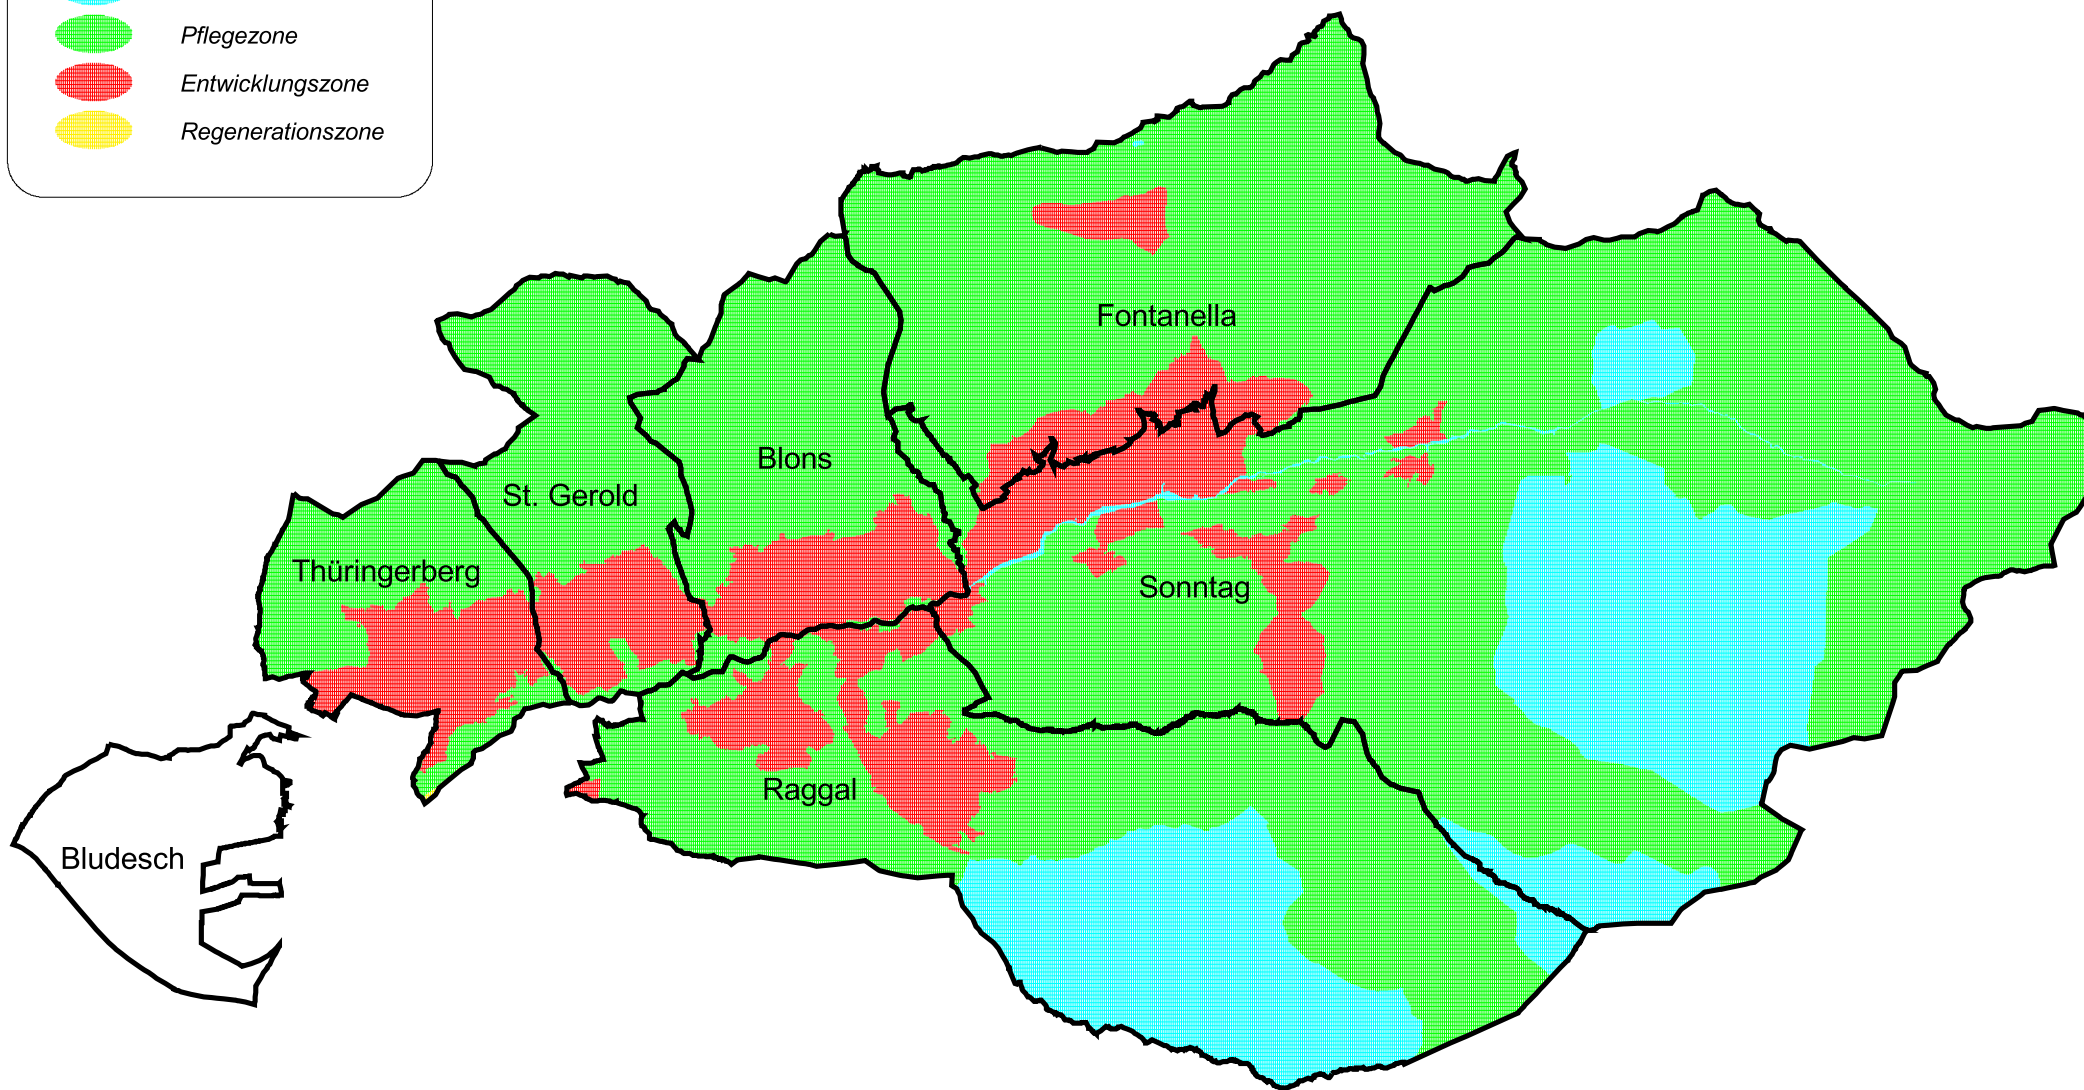

# Zonierung:

Zonierung:

-  Kernzone
-  Pflegezone
-  Entwicklungszone
-  Regenerationszone

BHBL-VIII-Bu

## Biosphärenpark

Großes Walsertal

5000 0 5000 Meter

Karteninhalt: VOGIS-Daten

M 1:100000

Ausgabe: 06-11-2007